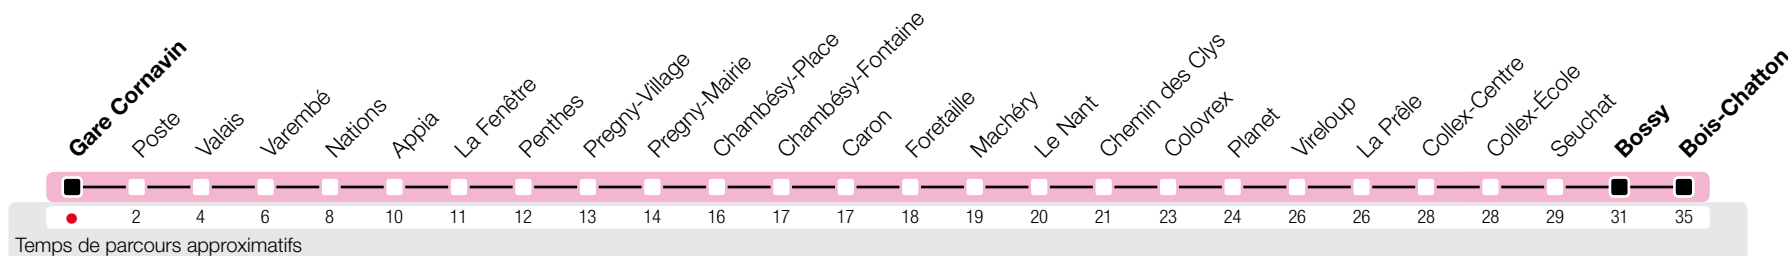

# Gare Cornavin

Zone 10

➔ Bossy/Bois-Chatton

Horaire valable du 15 décembre 2013 au 13 décembre 2014

## Horaire Normal et Vacances

HORAIRE DIMANCHE: le 25 décembre 2013, le 1er janvier 2014, les 18 et 21 avril 2014, le 29 mai 2014, le 9 juin 2014, le 1er août 2014, le 11 septembre 2014.

<sup>a</sup> Arrêts desservis jusqu'à Bois-Chatton. Voyage en correspondance à Colovrex avec la ligne V.  
<sup>b</sup> Arrêts desservis jusqu'à Bois-Chatton.  
<sup>h</sup> Voyage en correspondance à Colovrex avec la ligne V.